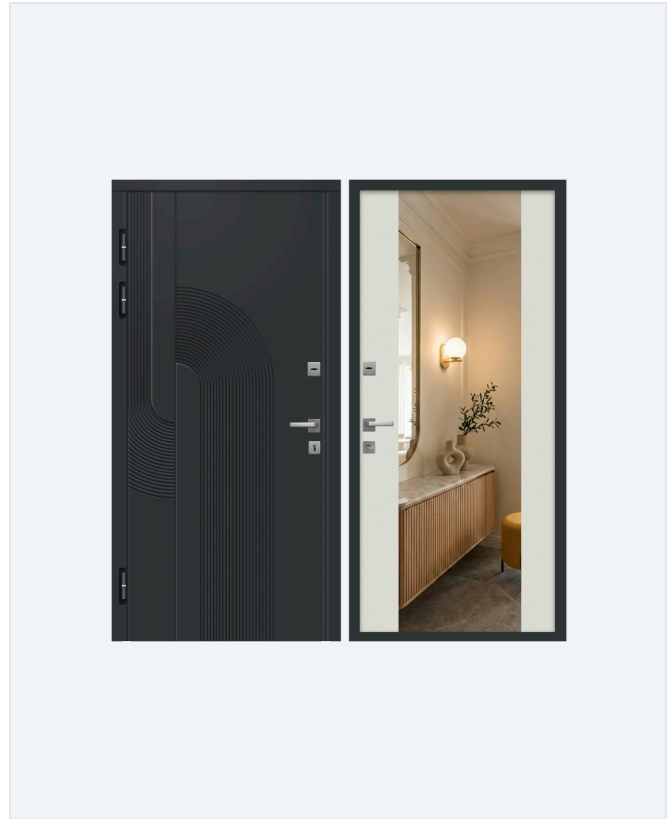

PRM-046 металл (Северсталь) 1,5–2,0 мм · под заказ