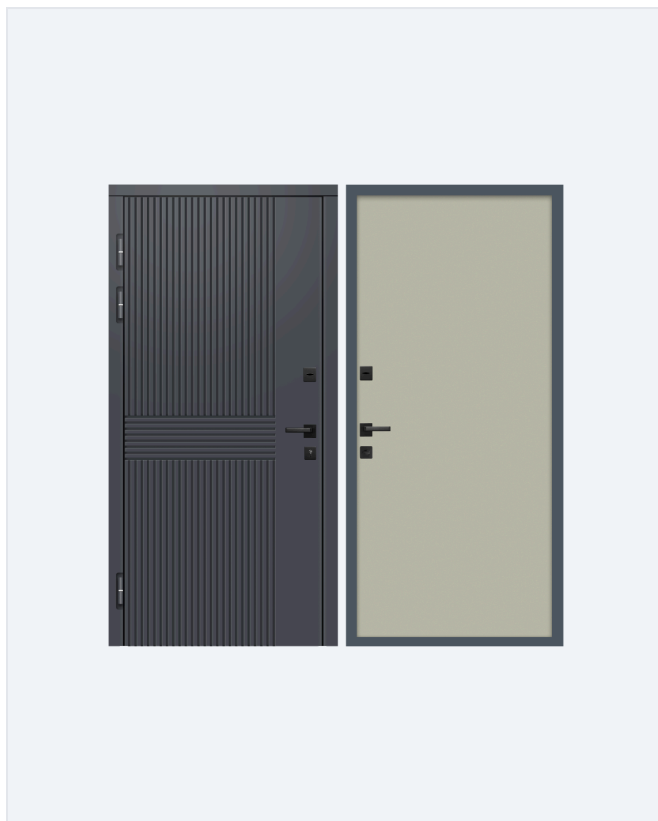

PRM-006 металл (Северсталь) 1,5–2,0 мм · под заказ