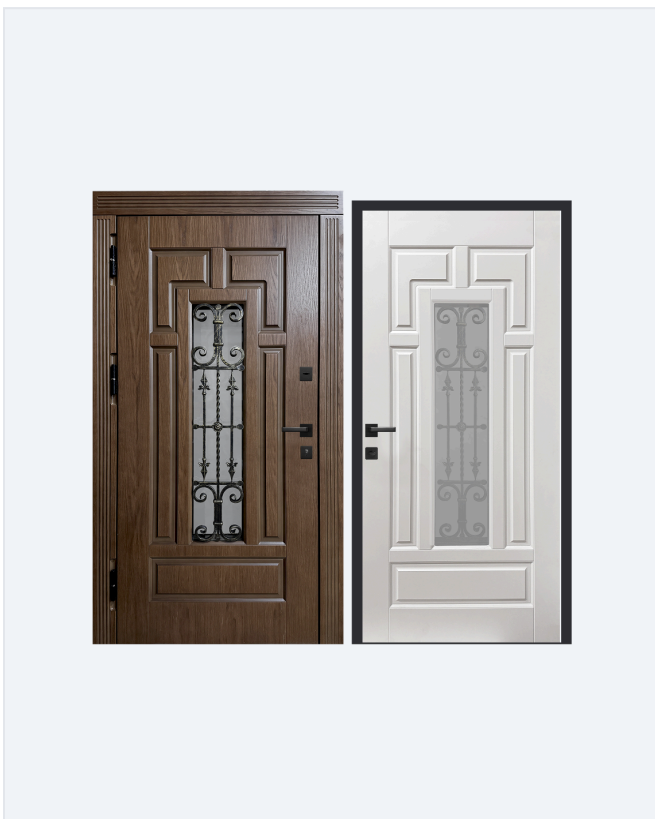

PRM-047 металл (Северсталь) 1,5–2,0 мм · под заказ