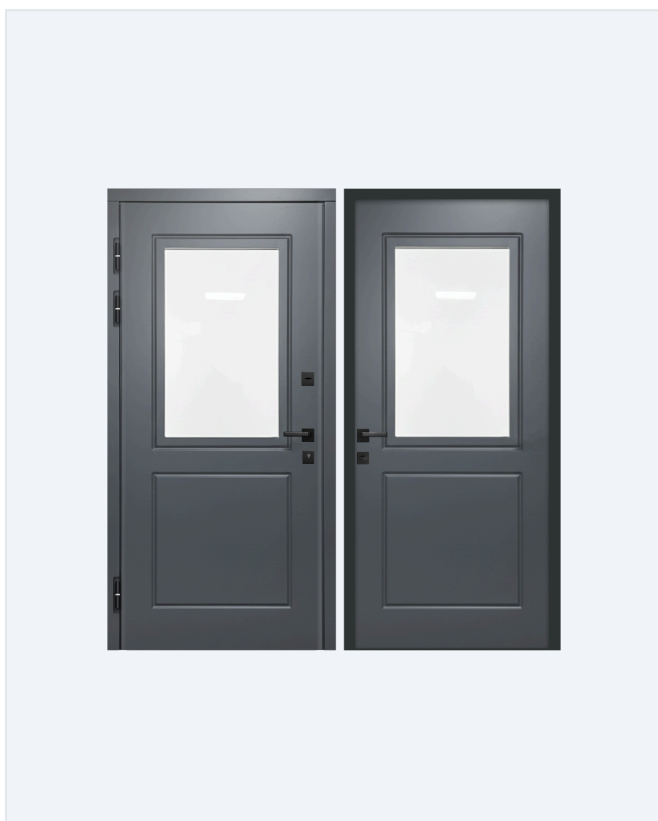

PRM-043 металл (Северсталь) 1,5–2,0 мм · под заказ