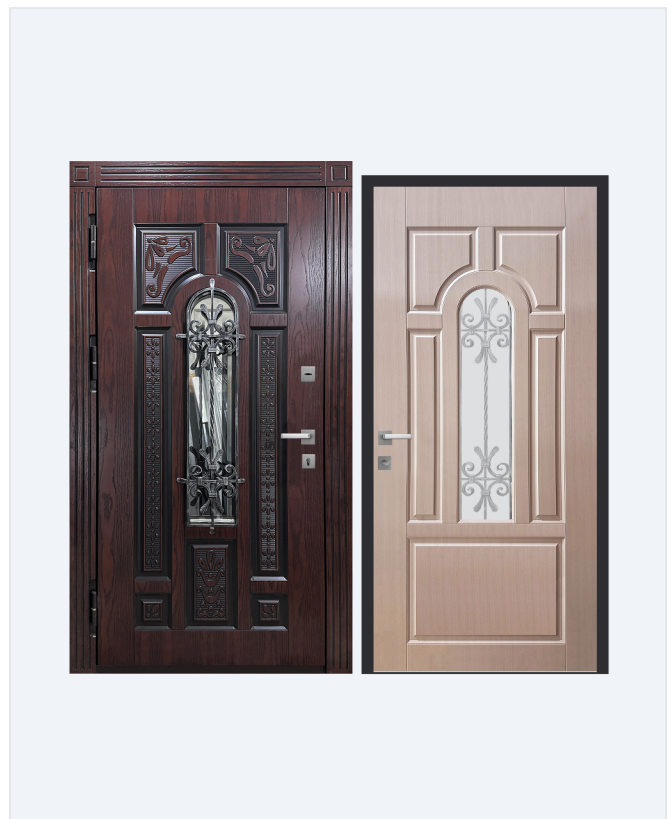

PRM-048 металл (Северсталь) 1,5–2,0 мм · под заказ