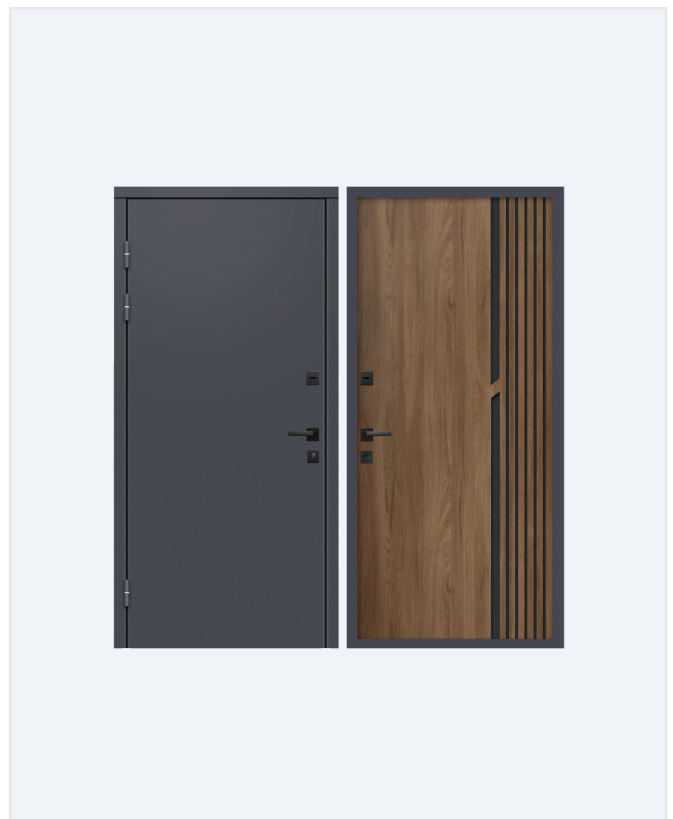

STD-008 металл (Северсталь) 1,2-1,5 мм · 2 замка