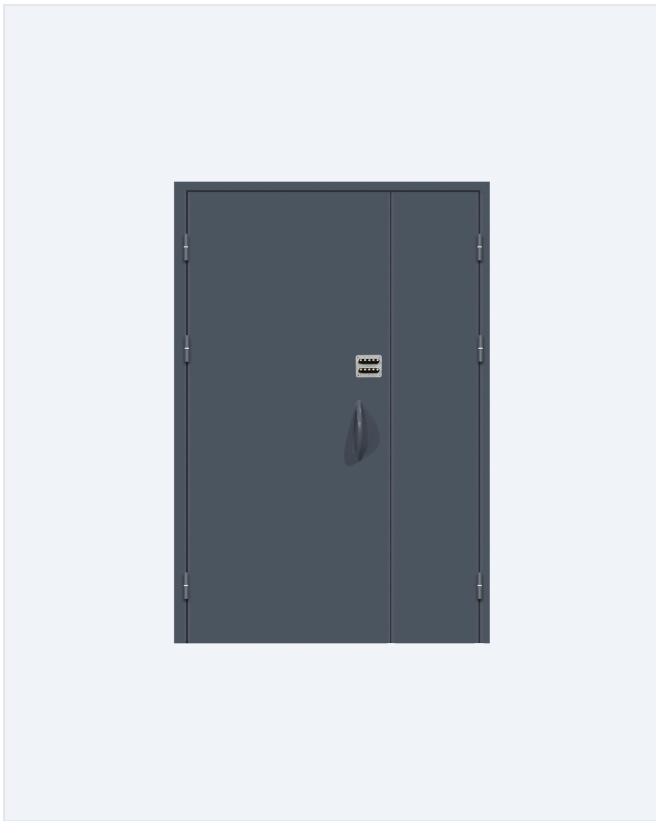

STL-005 металл (Северсталь) 1,5-2,0 мм · под домофон