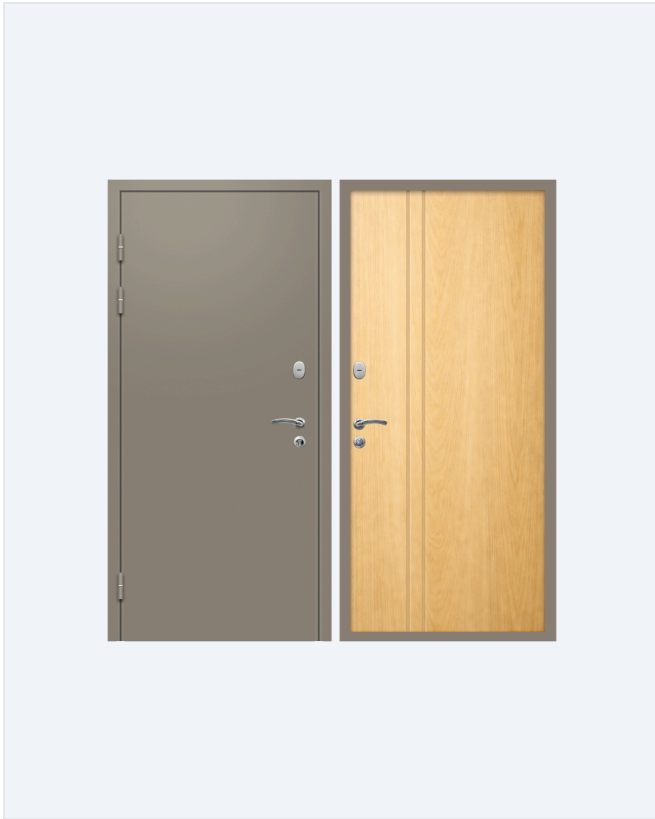

Отгрузка со склада

Назначение дачи, временные объекты

OPT-001 металл (Северсталь) 1,2 мм · со склада

OPT-002 металл (Северсталь) 1,2 мм · со склада

OPT-003 металл (Северсталь) 1,2 мм · со склада

OPT-004 металл (Северсталь) 1,2 мм · со склада