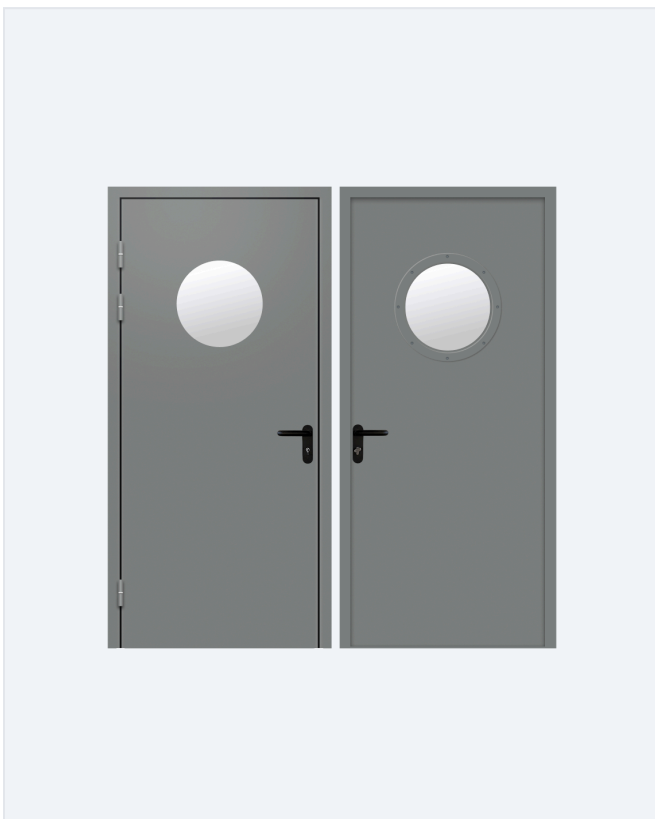

STL-019 металл (Северсталь) 1,2 мм · окраска RAL