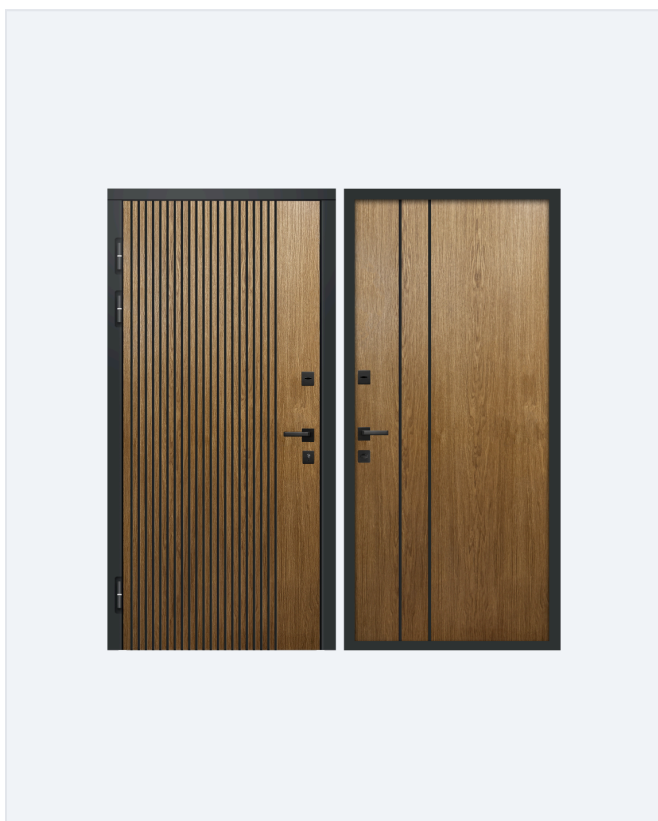

PRM-007 металл (Северсталь) 1,5–2,0 мм · под заказ