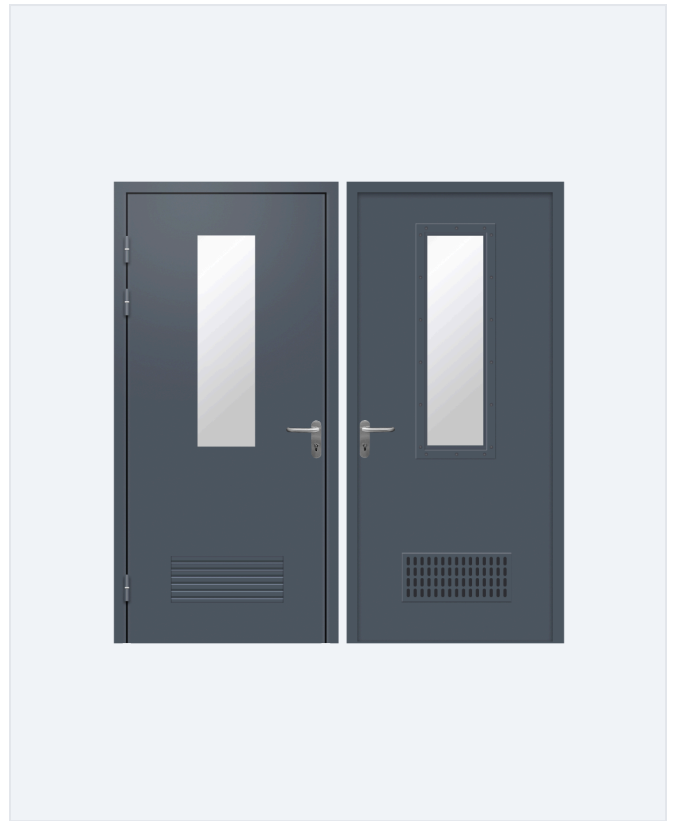

STL-010 металл (Северсталь) 1,2 мм · окраска RAL