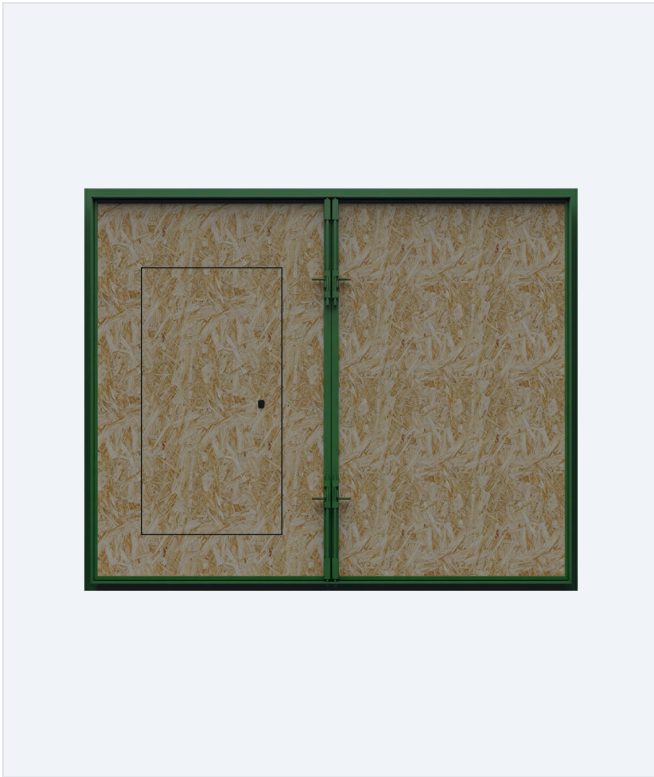

STL-005

металл (Северсталь) 2,0 мм · порошковое покрытие