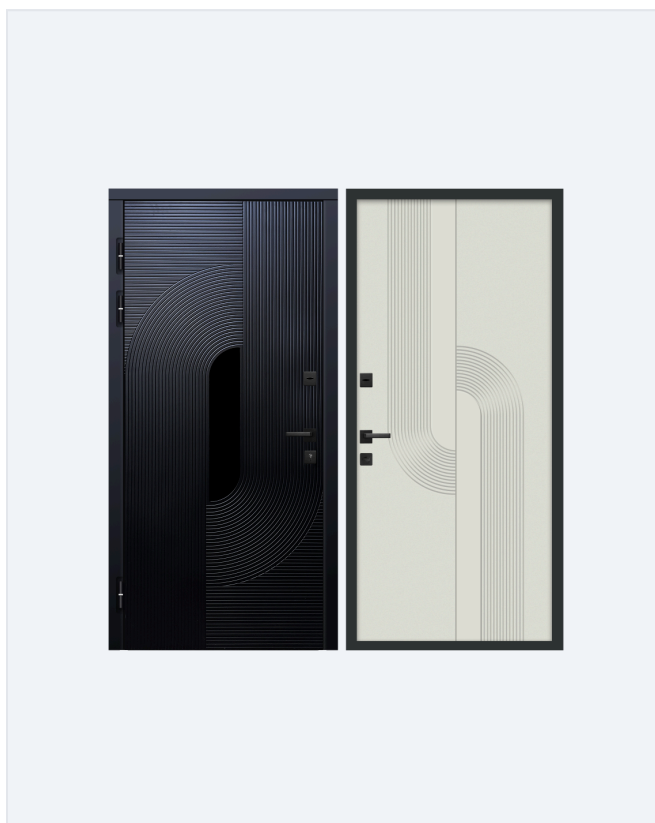

PRM-012 металл (Северсталь) 1,5–2,0 мм · под заказ