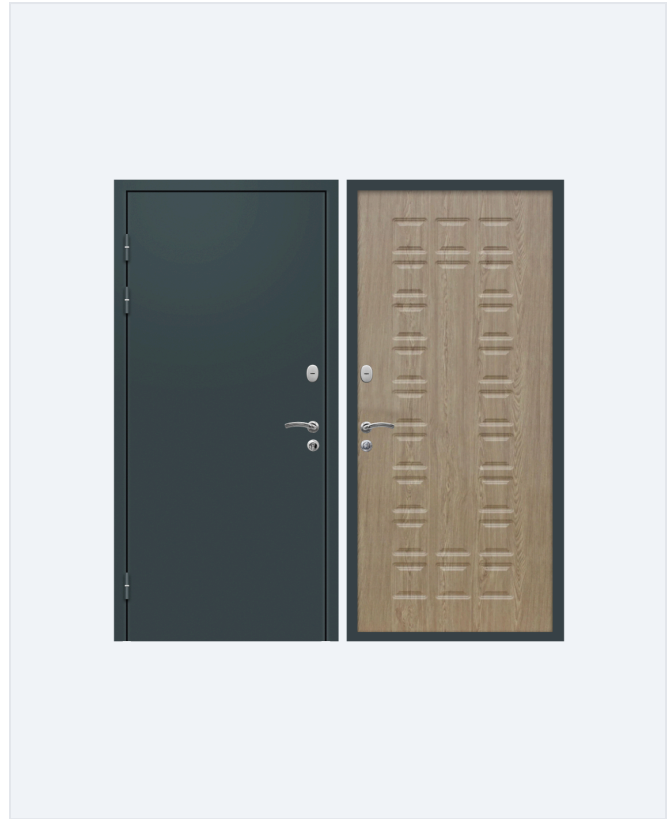

OPT-006 металл (Северсталь) 1,2 мм · со склада