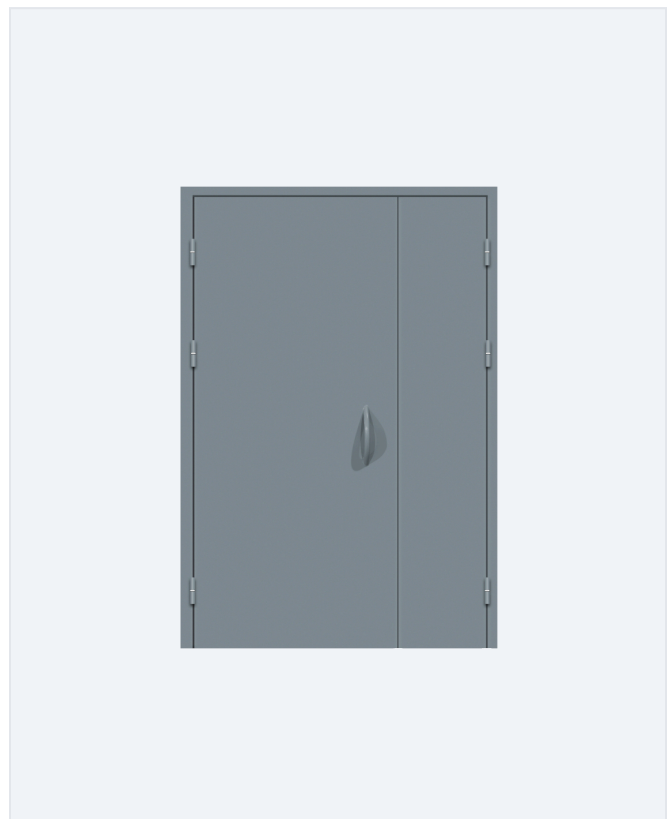

STL-004 металл (Северсталь) 1,5-2,0 мм · под домофон