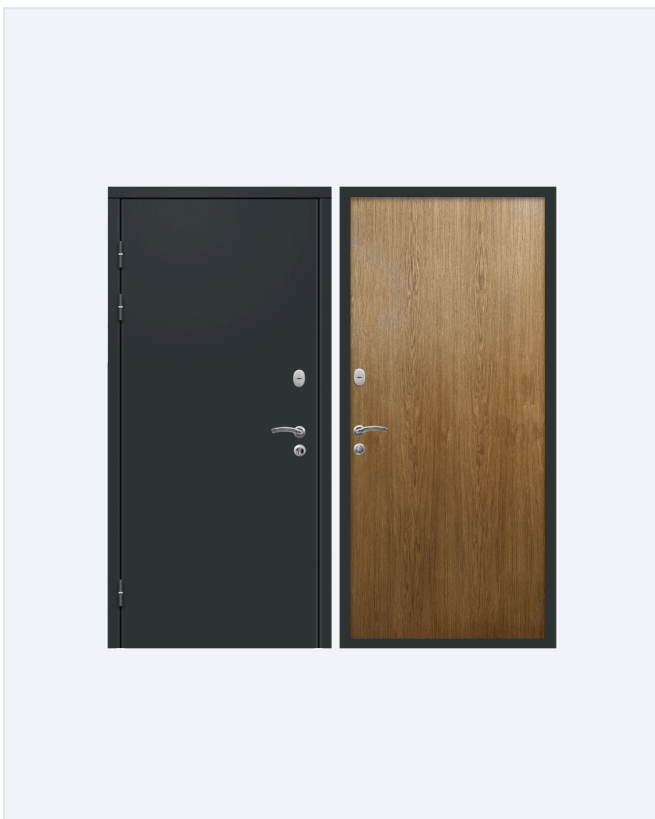

Отгрузка со склада

Назначение дачи, временные объекты

OPT-001 металл (Северсталь) 1,2 мм · со склада

OPT-002 металл (Северсталь) 1,2 мм · со склада

OPT-003 металл (Северсталь) 1,2 мм · со склада

OPT-004 металл (Северсталь) 1,2 мм · со склада