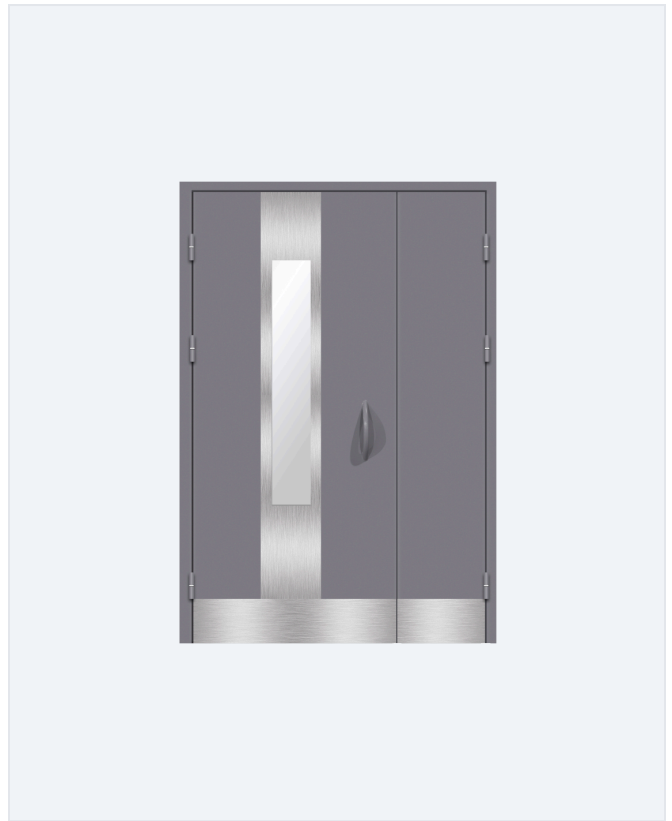

STL-002 металл (Северсталь) 1,5-2,0 мм · под домофон

STL-003 металл (Северсталь) 1,5-2,0 мм · под домофон

STL-004 металл (Северсталь) 1,5-2,0 мм · под домофон

STL-005 металл (Северсталь) 1,5-2,0 мм · под домофон