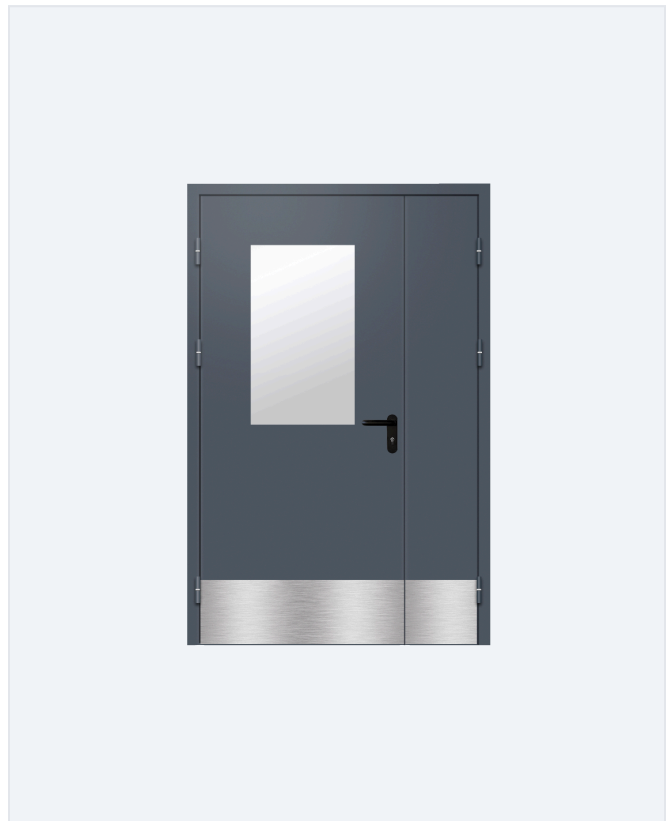

STL-008 металл (Северсталь) 1,2 мм · окраска RAL