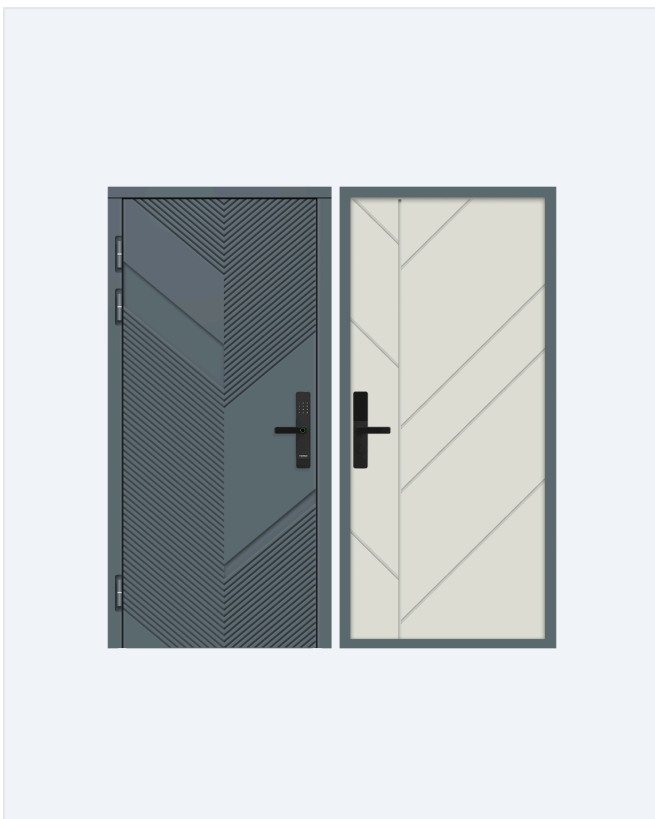

PRM-003 металл (Северсталь) 1,5–2,0 мм · под заказ