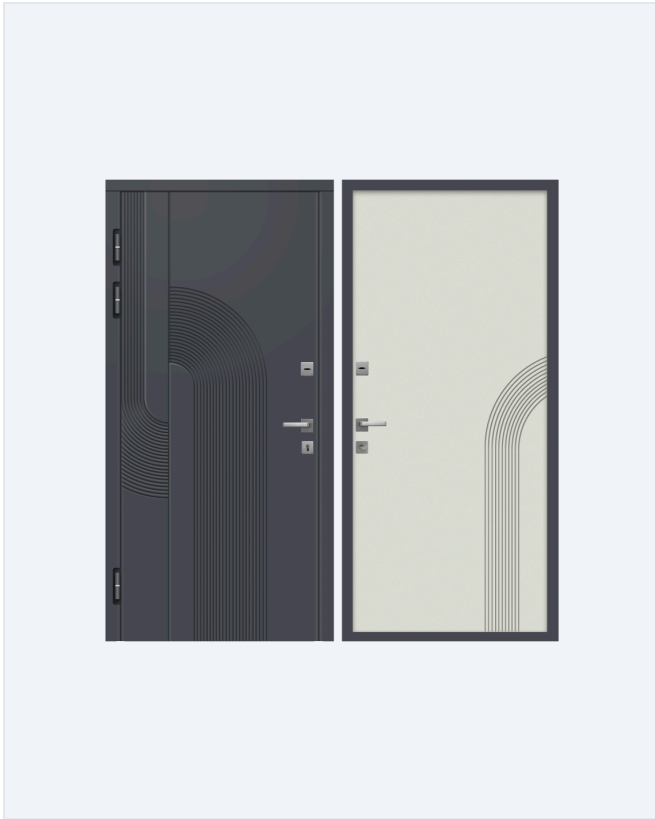

PRM-001 металл (Северсталь) 1,5–2,0 мм · под заказ