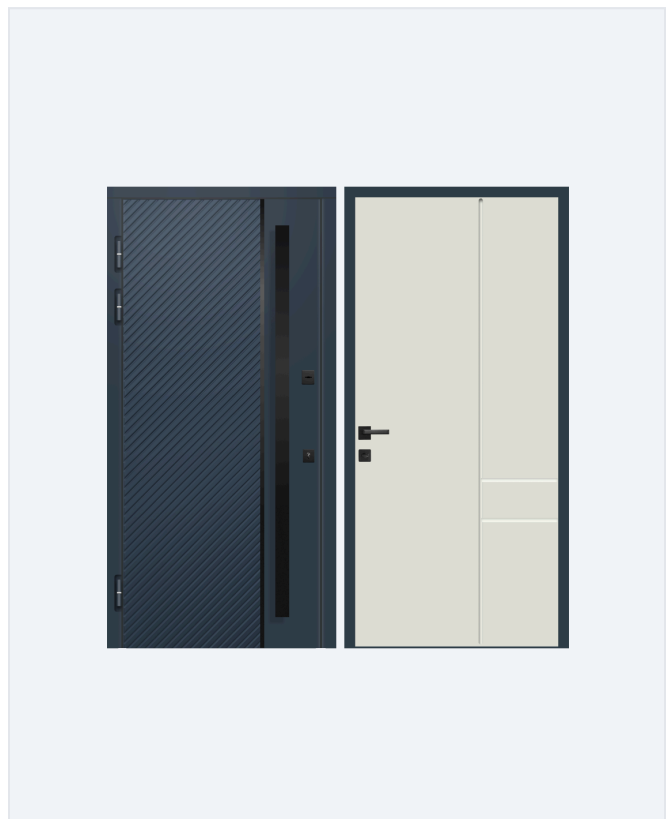

PRM-036 металл (Северсталь) 1,5–2,0 мм · под заказ