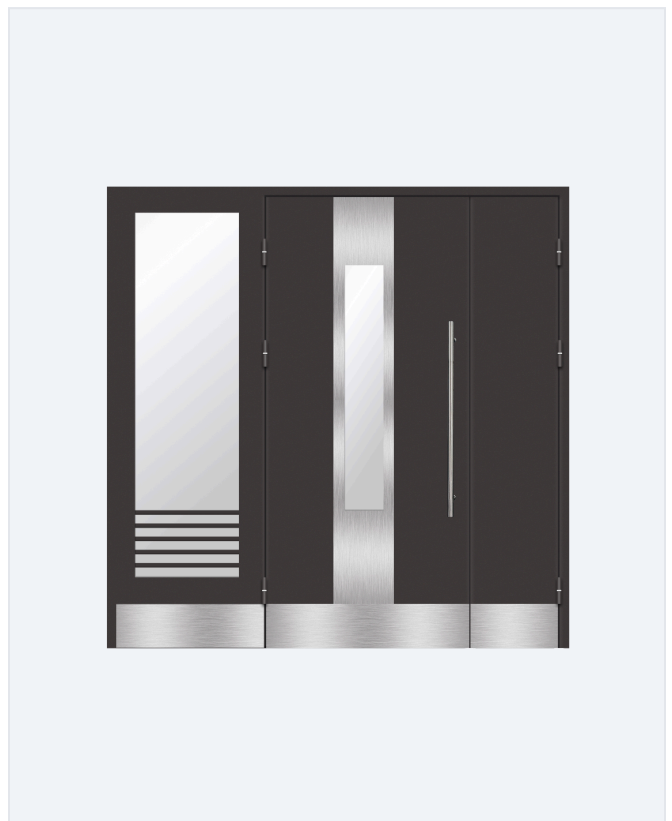

STL-020 металл (Северсталь) 1,5-2,0 мм · под домофон