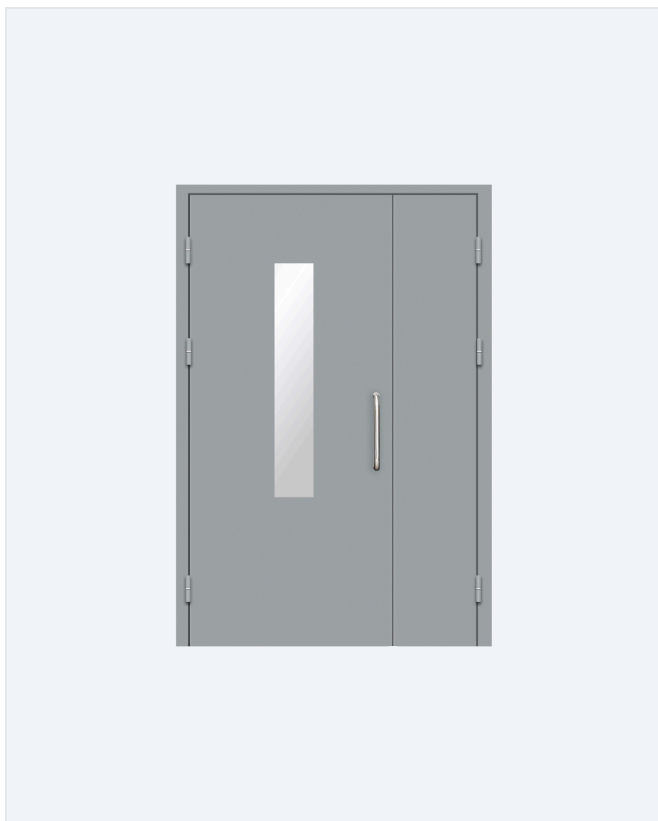

STL-009 металл (Северсталь) 1,5-2,0 мм · под домофон