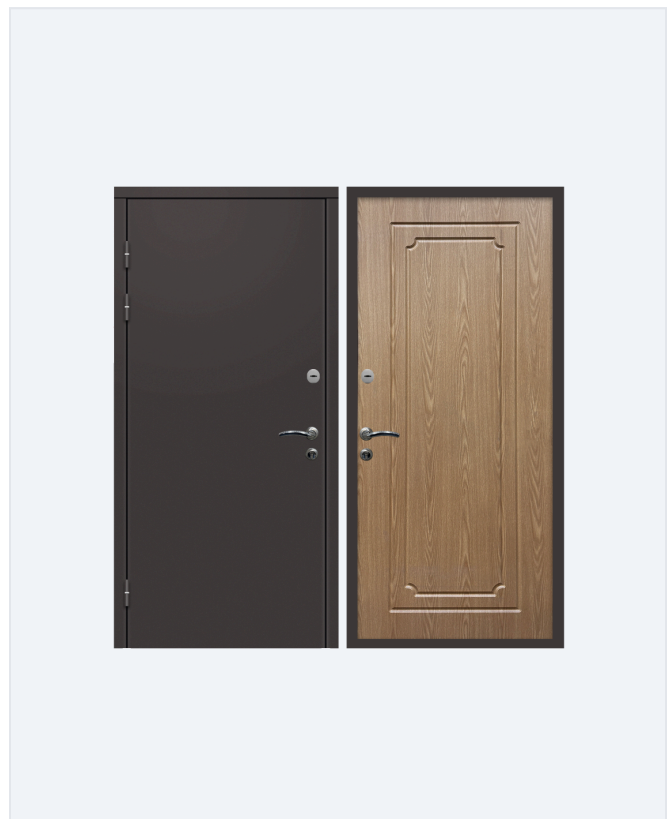

Отгрузка со склада

Назначение дачи, временные объекты

OPT-001 металл (Северсталь) 1,2 мм · со склада

OPT-002 металл (Северсталь) 1,2 мм · со склада

OPT-003 металл (Северсталь) 1,2 мм · со склада

OPT-004 металл (Северсталь) 1,2 мм · со склада