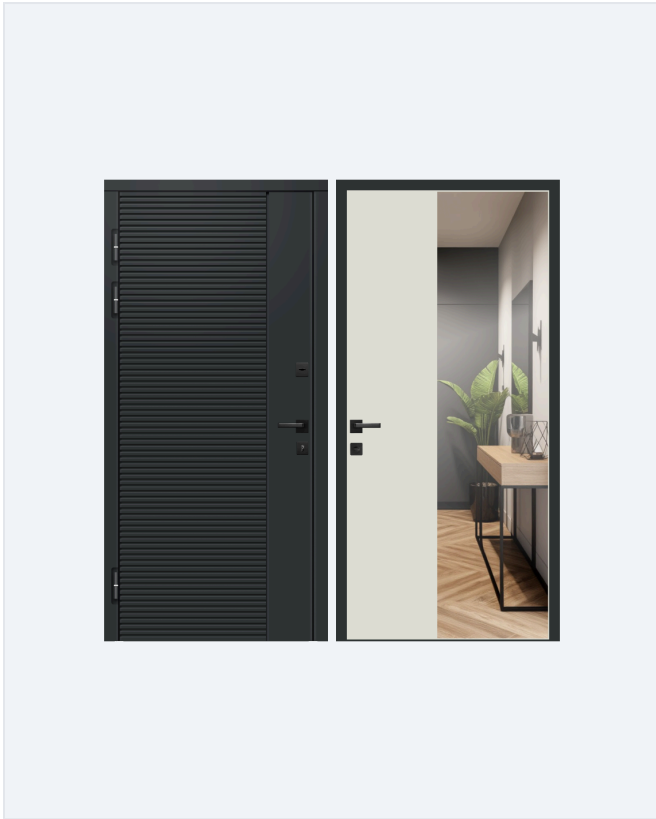

PRM-033 металл (Северсталь) 1,5–2,0 мм · под заказ