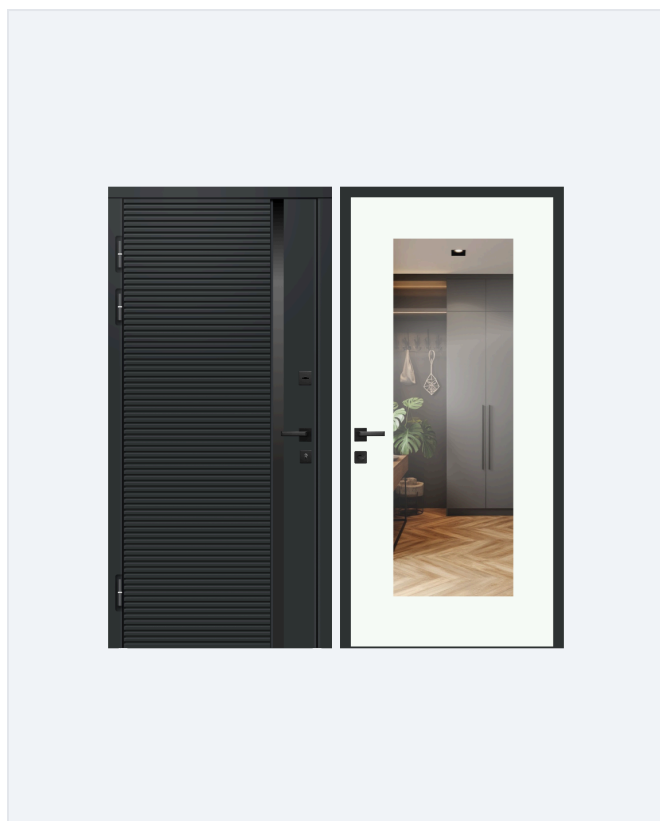

PRM-037 металл (Северсталь) 1,5–2,0 мм · под заказ