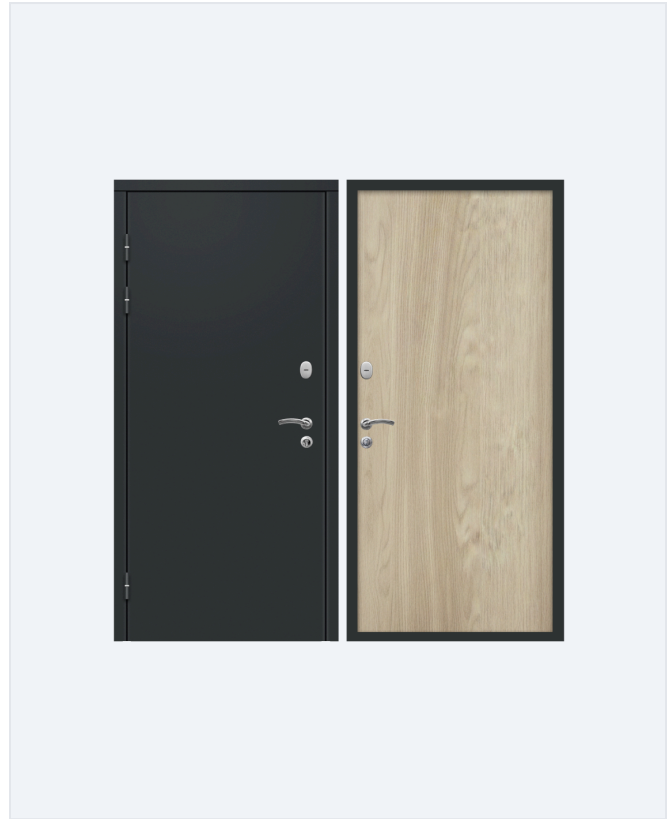

OPT-002 металл (Северсталь) 1,2 мм · со склада