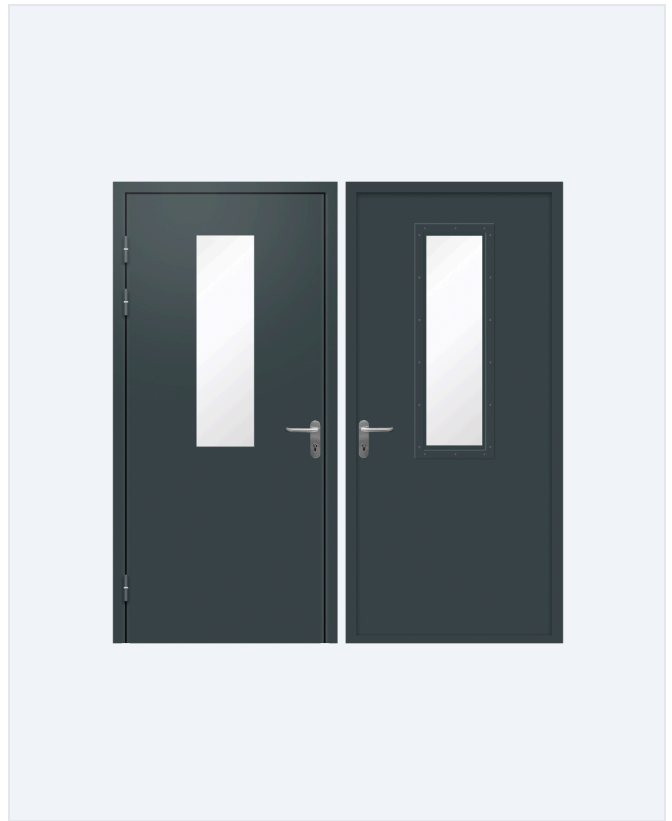

STL-002

EI 60 · базальтовая плита