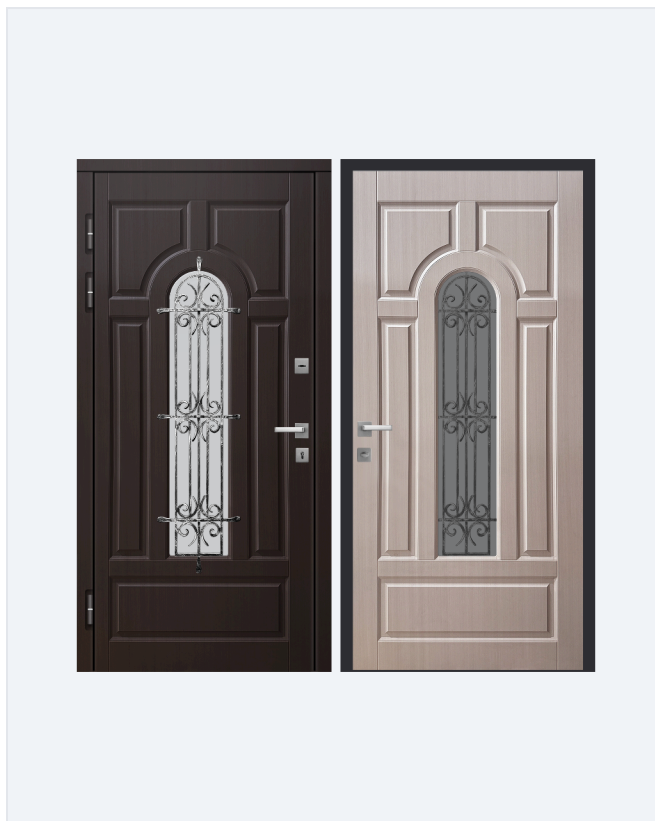

PRM-050 металл (Северсталь) 1,5–2,0 мм · под заказ