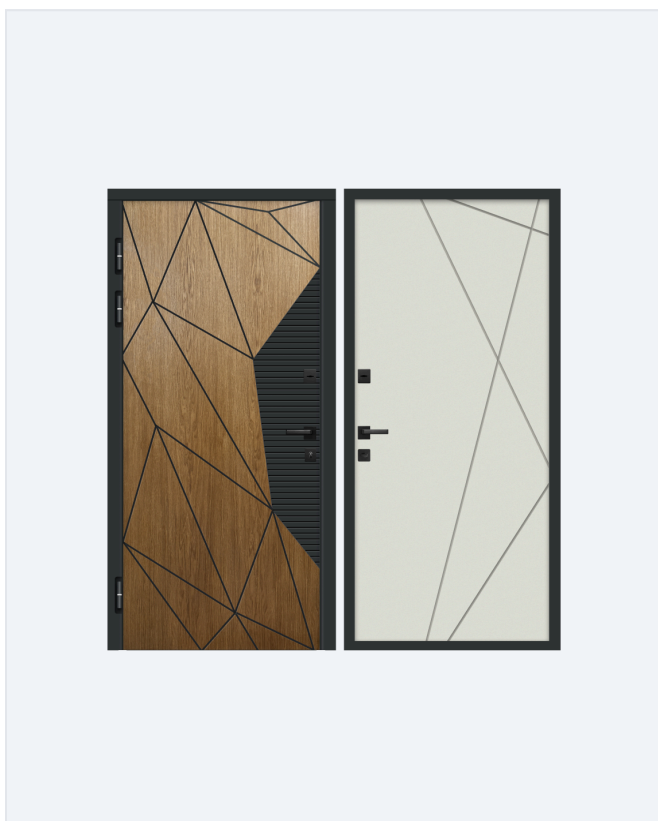

PRM-023 металл (Северсталь) 1,5–2,0 мм · под заказ