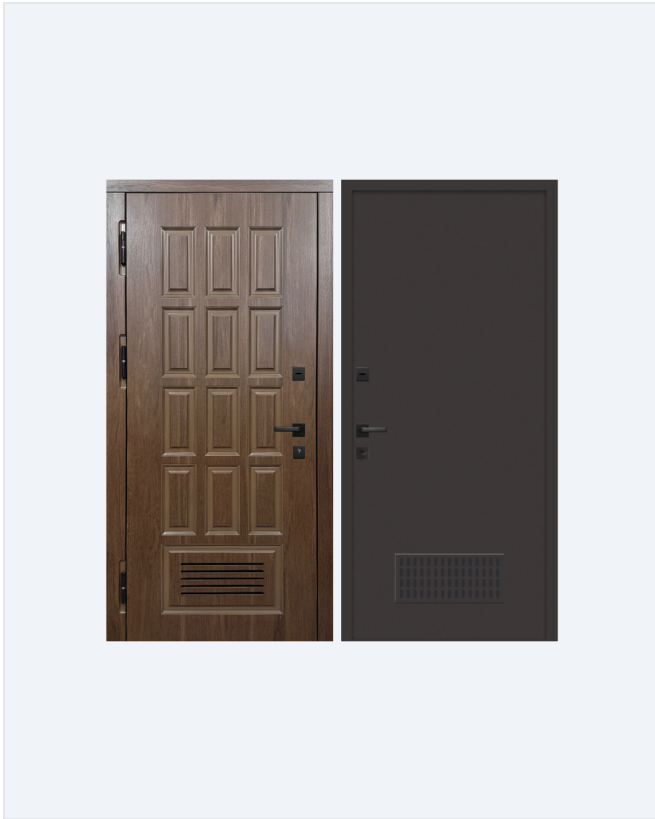

STL-017 металл (Северсталь) 1,2 мм · окраска RAL

STL-018 металл (Северсталь) 1,2 мм · окраска RAL

STL-019 металл (Северсталь) 1,2 мм · окраска RAL

Обсудим ваш проект

ТЕЛЕФОН

+998 94 909-53-68
+998 93 301-00-11